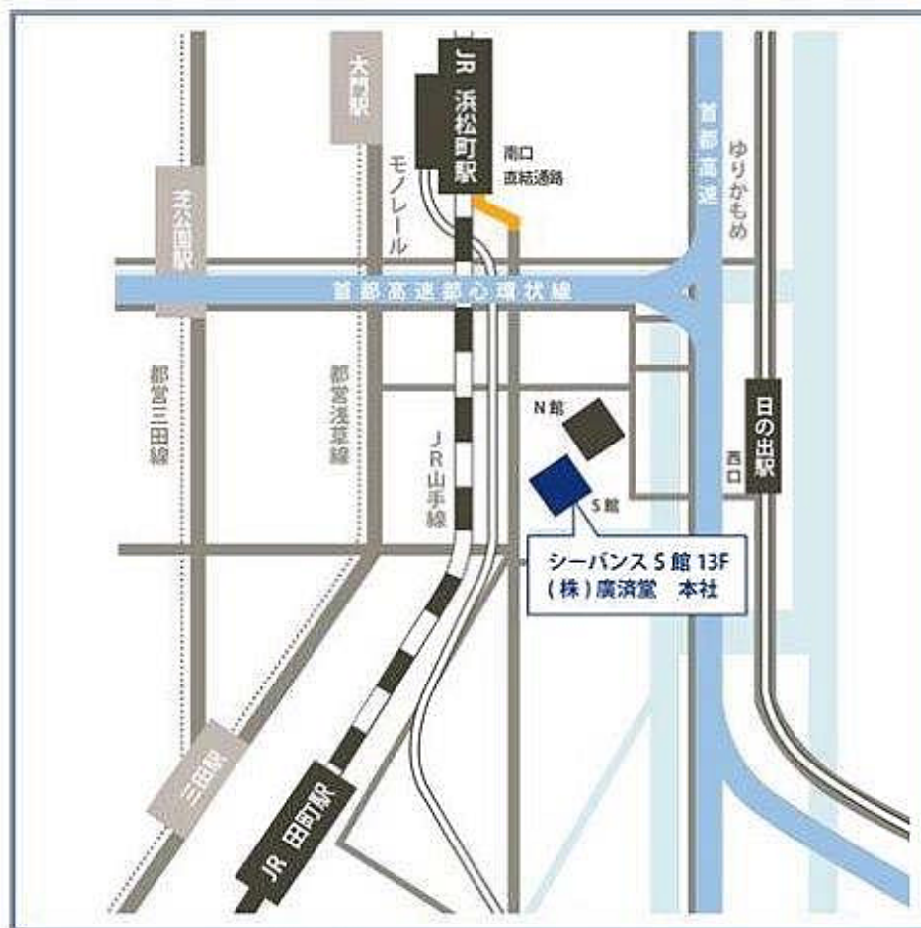

# 廣濟堂本社

ゆりかもめ 日の出駅西口から徒歩3分  
JR・東京モノレール 浜松町駅南口から徒歩7分  
都営三田線・浅草線 三田駅から徒歩8分  
都営浅草線・大江戸線 大門駅から徒歩10分

【住所】  
東京都港区芝浦1-2-3シーバンスS館13F